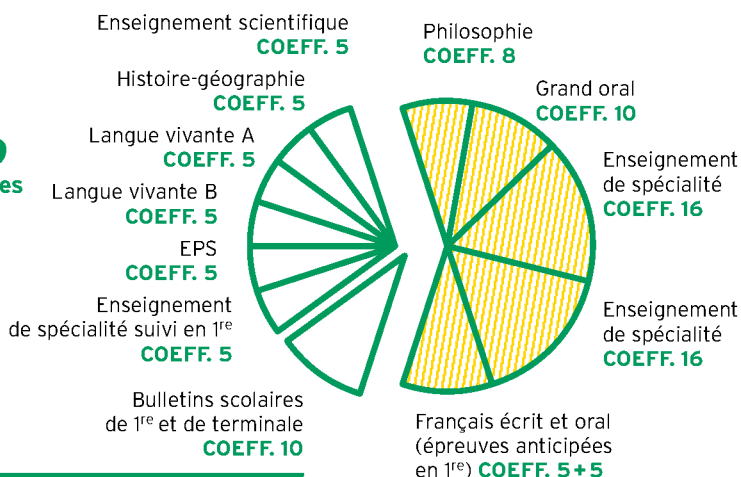

LE BACCALAURÉAT

2021

LES ÉPREUVES DU NOUVEAU BAC GÉNÉRAL

ÉPREUVES COMMUNES DE CONTRÔLE CONTINU

40%
du total des notes

BULLETINS SCOLAIRES

ÉPREUVES TERMINALES

60%
du total des notes

LES ÉPREUVES DU NOUVEAU BAC TECHNOLOGIQUE

ÉPREUVES COMMUNES DE CONTRÔLE CONTINU

40%
du total des notes

BULLETINS SCOLAIRES

ÉPREUVES TERMINALES

60%
du total des notes

* En série STAV, les 40% de contrôle continu sont répartis à raison de 30% par des contrôles en cours de formation non coefficientés et 10% par les bulletins scolaires de 1^{re} et de terminale.