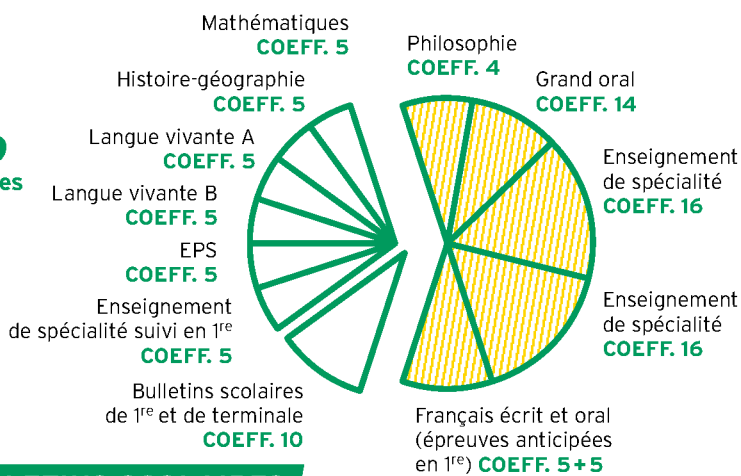

LE BACCALAURÉAT

2021

LES ÉPREUVES DU NOUVEAU BAC GÉNÉRAL

ÉPREUVES COMMUNES DE CONTRÔLE CONTINU

40%
du total des notes

BULLETINS SCOLAIRES

ÉPREUVES TERMINALES

60%
du total des notes

LES ÉPREUVES DU NOUVEAU BAC TECHNOLOGIQUE

ÉPREUVES COMMUNES DE CONTRÔLE CONTINU

40%
du total des notes

BULLETINS SCOLAIRES

ÉPREUVES TERMINALES

60%
du total des notes

* En série STAV, les 40% de contrôle continu sont répartis à raison de 30% par des contrôles en cours de formation non coefficientés et 10% par les bulletins scolaires de 1^{re} et de terminale.